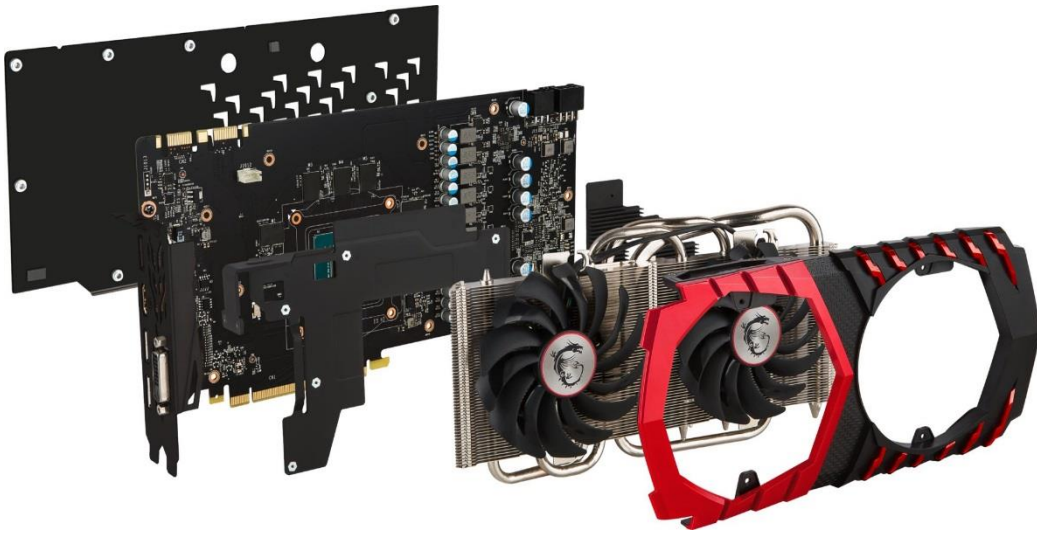

Grafická karta

MSI GeForce GTX 1080 GAMING X 8G

Stačí integrovaná

Frekvence 1607 MHz (boost 1733 MHz), 8 GB GDDR5X paměti s frekvencí 10 108 MHz, 1x HDMI, 3x DisplayPort, 1x DVI-D, maximální digitální rozlišení 7680 x 4320.

20 694 Kč