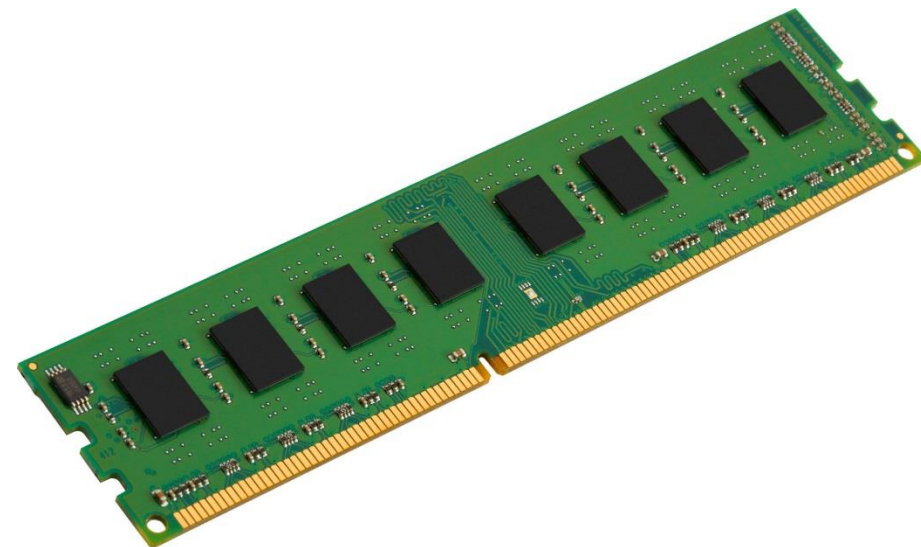

Operační paměť

Kingston HyperX Fury Black

Kingston Value 4GB DDR3 1600

DDR4 - 2400 MHz, kapacita 4x 8 GB

DDR3L, rychlost 1600 Mhz, časování CL11,
kapacita 4GB, napětí 1.35 V.

5 907 Kč

709 Kč