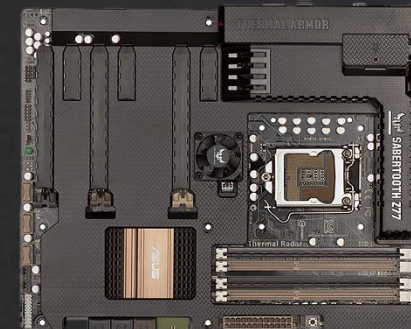

PC SESTAVA KANCELÁŘSKÁ vs. HERNÍ

Základní deska

MSI H61M-P20

- ◇ Výrobce: MSI
- ◇ Čipová sada: Intel H61
- ◇ Formát: Micro ATX
- ◇ Rozměry: 226 x 173
- ◇ Pro procesory: Intel
- ◇ Počet SATA: 4
- ◇ Typ paměti: DDR3 DIMM
- ◇ Počet paměťových slotů: 4

Cena: **1 200,90 Kč**

ASUS SABERTOOTH Z77

- ◇ Výrobce: ASUS
- ◇ Čipová sada: Intel Z77
- ◇ Formát: ATX
- ◇ Rozměry: 305 x 244
- ◇ Využití: herní
- ◇ Počet SATA: 10
- ◇ Typ paměti: DDR3
- ◇ Počet paměťových slotů: 4