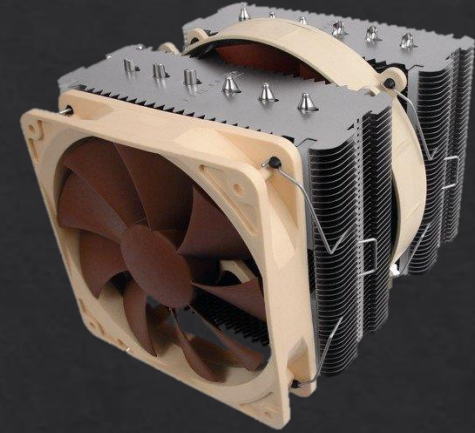

Cena: **1 200,90 Kč**

ASUS SABERTOOTH Z77

- ◇ Výrobce: ASUS
- ◇ Čipová sada: Intel Z77
- ◇ Formát: ATX
- ◇ Rozměry: 305 x 244
- ◇ Využití: herní
- ◇ Počet SATA: 10
- ◇ Typ paměti: DDR3
- ◇ Počet paměťových slotů: 4

- ◇ Výrobce: Intel
- ◇ Model: Core i7
- ◇ Počet jader: 4
- ◇ Frekvence: 3500 MHz (3900 MHz turbo)
- ◇ Chladič: ano

Cena: **9 824,60 Kč**

Chladič

Součástí balení procesoru

Noctua NH-D14

- ◇ Výrobce: Noctua
- ◇ Provedení: hliník, měď
- ◇ Velikost: 160 x 140 x 158
- ◇ Otáčky: 1300 ot/min
- ◇ Úroveň hluku: 12,6 dB