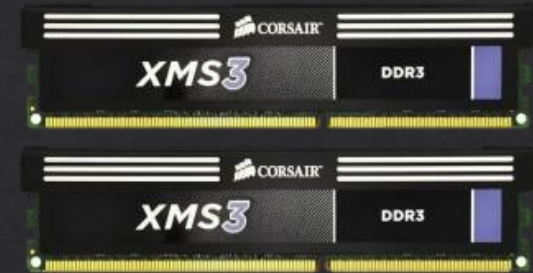

Cena: **2 030,- Kč**

Paměti

Patriot Signature Line

- ◆ Typ paměti: DDR3
- ◆ Kapacita: 1x 4 GB
- ◆ Frekvence: 1333 MHz

Cena: **683,- Kč**

Corsair XMS3

- ◆ Typ paměti: DDR3
- ◆ Kapacita: 4x 4 GB
- ◆ Frekvence: 2000 MHz

Cena s DPH **2 999,-**

Grafická karta

Integrovaná Intel HD Graphics

MSI N680GTX Twin Frozr 2GD5/OC

- ◇ Grafický čip: GeForce GTX 680
- ◇ Výrobce: NVIDIA
- ◇ Chlazení: aktivní
- ◇ Rychlost grafického čipu: 1058 MHz
- ◇ Rychlost grafické paměti: 6008 MHz